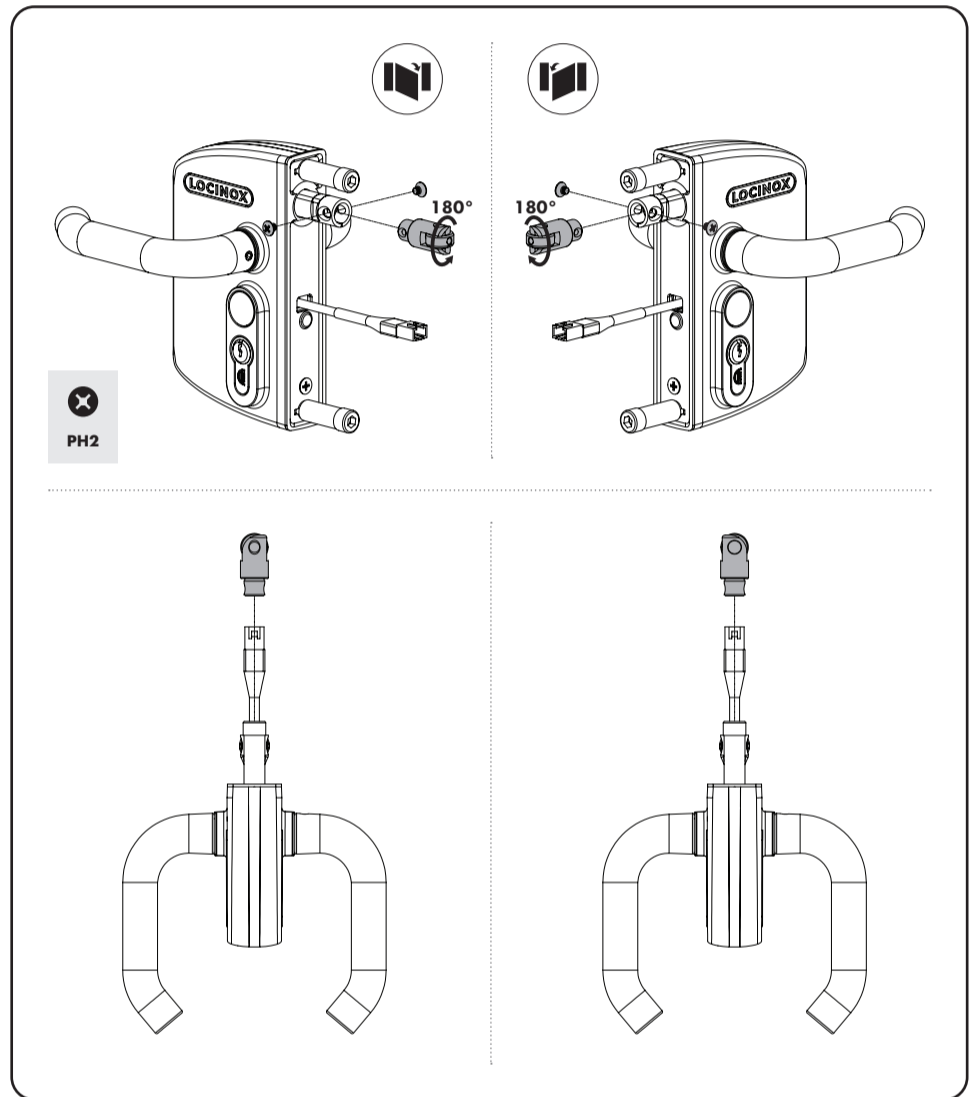

pictures@locinox.com

SUCCESSFUL INSTALLATION? Please send us your pictures & videos	SUCCESVOLLE INSTALLATIE? Stuur gerust uw foto's & video's door	INSTALLATION RÉUSSIE? Veuillez nous envoyer vos photos & vidéos	ERFOLGREICHE INSTALLATION? Bitte senden Sie uns Ihre Bilder & Videos	INSTALACION EXITOSA? Por favor envíenos sus fotos y videos	UDANA INSTALACJA? Prześlij nam swoje zdjęcia i filmy	УСПЕШНАЯ УСТАНОВКА? Пожалуйста, отправьте нам свой фотографии и видео

Let's make it better together

Doc. Nr.: P00035521

Locinox NV • Brabantstraat 107 • 8790 Waregem • Belgium
Locinox CEE • Irysova 9 • 55-040 Bielany Wrocławskie • Poland
Locinox LLC • 460 Windy Point Drive • Glendale Heights - IL 60139 • USA

P00035521